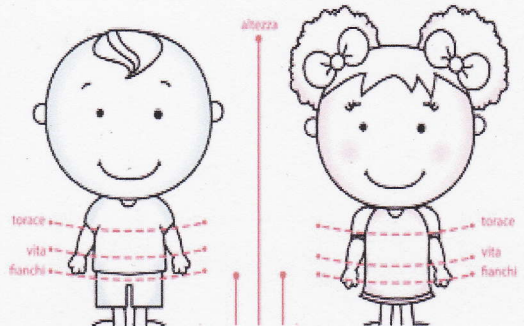

Guida alle taglie

NEONATO

Età (mesi)	1	3	6	9	12	18
Altezza (cm)	56	62	68	74	80	86
Torace (cm)	41	43	45	47	49	51
Vita (cm)	41	43	45	47	49	51
Fianchi (cm)	43	45	47	49	51	53
Peso (Kg)	4.2	6	8	9.2	10.2	11.4

Guida alle taglie

Baby

Età (mesi)	6	9	12	18	24	30	36
Altezza (cm)	68	74	80	86	92	95	98
Torace (cm)	45	47	49	51	53	55	56
Vita (cm)	45	47	49	51	53	54	55
Fianchi (cm)	47	49	51	53	55	56	57
Peso (Kg)	8	9.2	10.2	11.4	12.6	13.6	14.6

Guida alle taglie

BAMBINA

Età (anni)	3	4	5	6	7	8	10	12	14	16
Altezza (cm)	98	104	110	116	122	128	140	152	164	170
Torace (cm)	54	56	59	61	64	67	71	75	79	82
Vita (cm)	52	54	56	58	60	62	64	66	68	70
Fianchi (cm)	57	60	63	65	68	71	77	83	89	91
Altezza gamba (cm)	40	45	50	55	58	61	66	72	78	81

BAMBINO

Età (anni)	3	4	5	6	7	8	9	10	11	12	13	14	16
Altezza (cm)	98	104	110	116	122	128	134	140	146	152	158	164	170
Torace (cm)	54	56	59	61	64	67	69	71	73	75	77	79	82
Vita (cm)	52	54	56	58	60	63	64	65	66	67	68	69	71
Fianchi (cm)	57	60	63	65	68	71	74	77	80	83	86	89	91
Altezza gamba (cm)	40	45	50	55	58	61	63.5	66	69	72	75	78	81