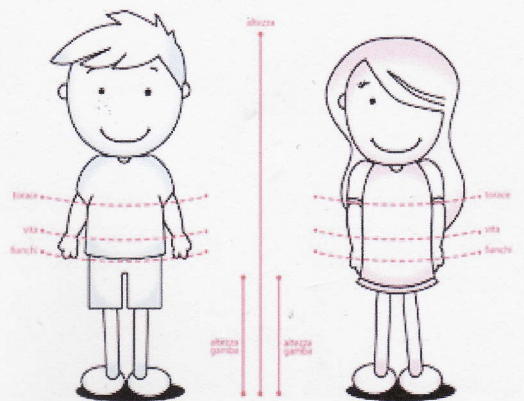

Guida alle taglie

NEONATO

Età (mesi)	1	3	6	9	12	18
Altezza (cm)	56	62	68	74	80	86
Torace (cm)	41	43	45	47	49	51
Vita (cm)	41	43	45	47	49	51
Fianchi (cm)	43	45	47	49	51	53
Peso (Kg)	4.2	6	8	9.2	10.2	11.4

Guida alle taglie

Baby

Età (mesi)	6	9	12	18	24	30	36
Altezza (cm)	68	74	80	86	92	95	98
Torace (cm)	45	47	49	51	53	55	56
Vita (cm)	45	47	49	51	53	54	55
Fianchi (cm)	47	49	51	53	55	56	57
Peso (Kg)	8	9.2	10.2	11.4	12.6	13.6	14.6

Guida alle taglie

BAMBINA

Età (anni)	3	4	5	6	7	8	10	12	14	16
Altezza (cm)	98	104	110	116	122	128	140	152	164	170
Torace (cm)	54	56	59	61	64	67	71	75	79	82
Vita (cm)	52	54	56	58	60	62	64	66	68	70
Fianchi (cm)	57	60	63	65	68	71	77	83	89	91
Altezza gamba (cm)	40	45	50	55	58	61	66	72	78	81

BAMBINO

Età (anni)	3	4	5	6	7	8	9	10	11	12	13	14	16
Altezza (cm)	98	104	110	116	122	128	134	140	146	152	158	164	170
Torace (cm)	54	56	59	61	64	67	69	71	73	75	77	79	82
Vita (cm)	52	54	56	58	60	63	64	65	66	67	68	69	71
Fianchi (cm)	57	60	63	65	68	71	74	77	80	83	86	89	91
Altezza gamba (cm)	40	45	50	55	58	61	63.5	66	69	72	75	78	81