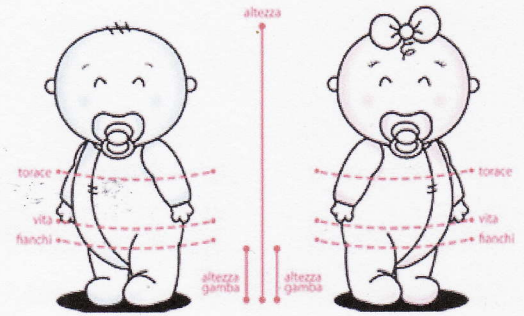

Guida alle taglie

NEONATO

Età (mesi)	1	3	6	9	12	18
Altezza (cm)	56	62	68	74	80	86
Torace (cm)	41	43	45	47	49	51
Vita (cm)	41	43	45	47	49	51
Fianchi (cm)	43	45	47	49	51	53
Peso (Kg)	4.2	6	8	9.2	10.2	11.4

Guida alle taglie

Baby

Età (mesi)	6	9	12	18	24	30	36
Altezza (cm)	68	74	80	86	92	95	98
Torace (cm)	45	47	49	51	53	55	56
Vita (cm)	45	47	49	51	53	54	55
Fianchi (cm)	47	49	51	53	55	56	57
Peso (Kg)	8	9.2	10.2	11.4	12.6	13.6	14.6

Guida alle taglie

BAMBINA

Età (anni)	3	4	5	6	7	8	10	12	14	16
Altezza (cm)	98	104	110	116	122	128	140	152	164	170
Torace (cm)	54	56	59	61	64	67	71	75	79	82
Vita (cm)	52	54	56	58	60	62	64	66	68	70
Fianchi (cm)	57	60	63	65	68	71	77	83	89	91
Altezza gamba (cm)	40	45	50	55	58	61	66	72	78	81

BAMBINO

Età (anni)	3	4	5	6	7	8	9	10	11	12	13	14	16
Altezza (cm)	98	104	110	116	122	128	134	140	146	152	158	164	170
Torace (cm)	54	56	59	61	64	67	69	71	73	75	77	79	82
Vita (cm)	52	54	56	58	60	63	64	65	66	67	68	69	71
Fianchi (cm)	57	60	63	65	68	71	74	77	80	83	86	89	91
Altezza gamba (cm)	40	45	50	55	58	61	63.5	66	69	72	75	78	81